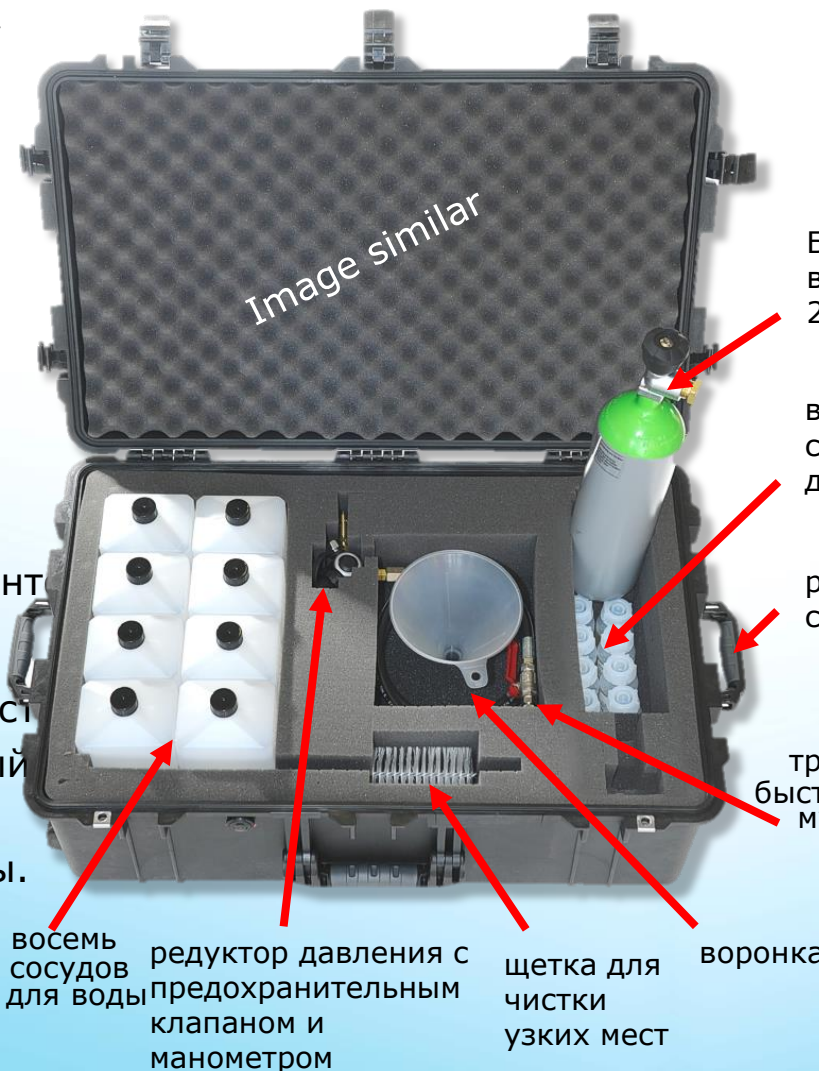

Входное отверстие давления:
Быстрая муфта позволяет быстро заряжать рабочее давление без инструментов.

Безоткатная струйная очистка:
Питающая линия с головным креплением отклоняет поток на 90 ° и предлагает почти безоткатную струйную операцию.

- быстрое пополнение во время действия
- всегда готов к работе
- отсутствие необходимых дополнительных инструментов
- подходит для любого автомобиля
- пыль и водонепроницаемость
- прочный и функциональный
- до 8 пополнения
- 28 кг полностью заполнены.
- ручки с трех сторон

Image similar

Баллон со сжатым воздухом
2 литра / 300 бар

восемь сосудов для добавки

ручки с трех сторон

трубка с быстросъемной муфтой

восемь сосудов для воды

редуктор давления с предохранительным клапаном и манометром