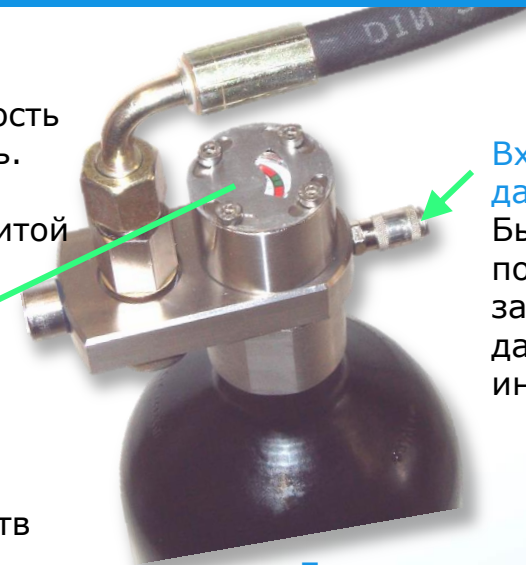

Входное отверстие давления:
Быстрая муфта позволяет быстро заряжать рабочее давление без инструментов.

Безоткатная струйная очистка:
Питающая линия с головным креплением отклоняет поток на 90 ° и предлагает почти безоткатную струйную операцию.

дальность до 12м ...